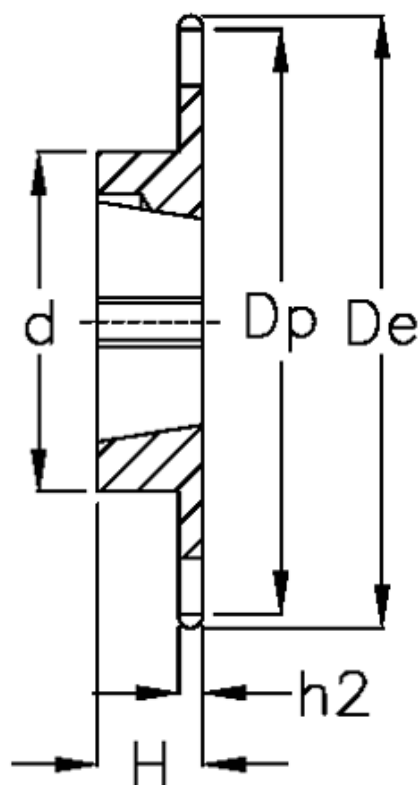

Varenummer: 616031003045
Beskrivelse: Bøsningshjul 06 B-1 Z=45 simplex
for bøsning 1210

Mål

Antal tænder	= 45
C	= 1
d	= 70
De	= 140.7
Dp	= 136.55
For bøsning	= 1210
For kædebetegnelse	= 06 B-1
For kæde størrelse	= 3/8" x 7/32"

H	= 25
h1	= 5.3
Materiale	= Støbejern